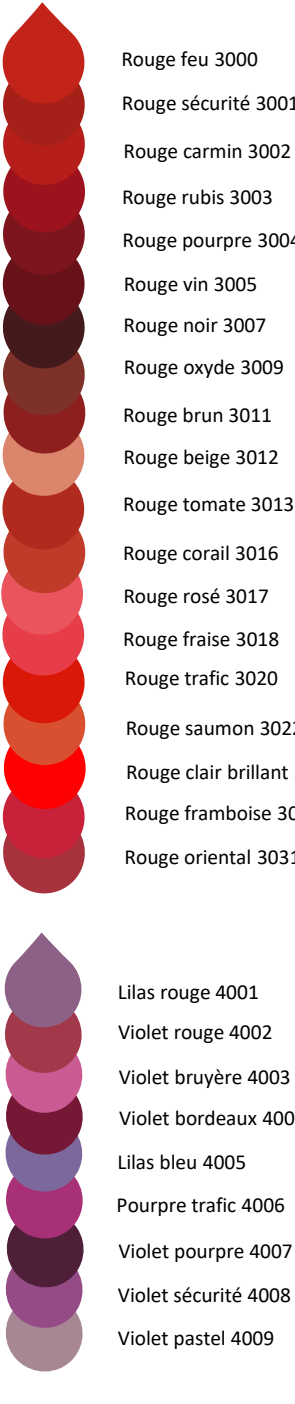

Rouge feu 3000
Rouge sécurité 3001
Rouge carmin 3002
Rouge rubis 3003
Rouge pourpre 3004
Rouge vin 3005
Rouge noir 3007
Rouge oxyde 3009
Rouge brun 3011
Rouge beige 3012
Rouge tomate 3013
Rouge corail 3016
Rouge rosé 3017
Rouge fraise 3018
Rouge trafic 3020
Rouge saumon 3022
Rouge clair brillant 3026
Rouge framboise 3027
Rouge oriental 3031

Lilas rouge 4001
Violet rouge 4002
Violet bruyère 4003
Violet bordeaux 4004
Lilas bleu 4005
Pourpre trafic 4006
Violet pourpre 4007
Violet sécurité 4008
Violet pastel 4009